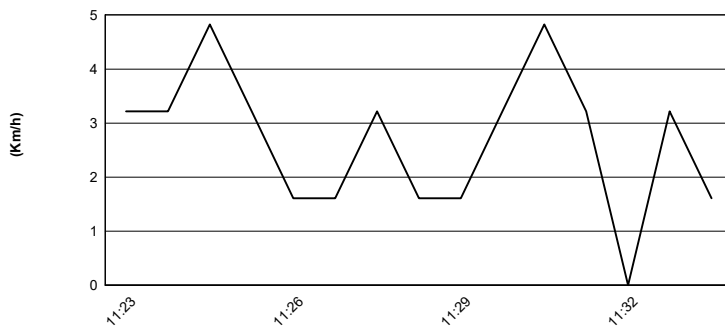

32 G. QUARESMINI (1'48.846)						
Giro	Seg.1	Seg.2	Seg.3	T. Giro	km/h	Local Time

30/10/2021

P = Box In/Out - C = Tempo Invalidato

4.5

Monza 5.793 m

**ACI Racing Weekend Monza 30-31 Ottobre 2021**  
**Porsche Carrera Cup Italia - Meteo Qualifiche 2**  
Session started 11:23 - Session ended 11:34

**Air Temperature**

**Track Temperature**

**Air Pressure**

**Humidity**

**Wind Speed**

**Wind Direction**

30/10/2021