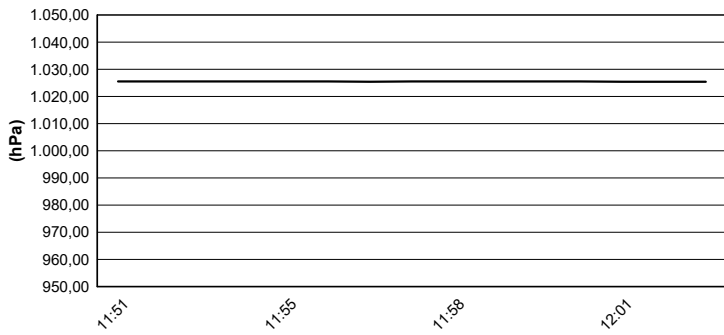

25 A. GIARDELLI (1'34.047)							
Giro	Seg.1	Seg.2	Seg.3	Seg.4	T. Giro	km/h	Local Time
							11:53'38.618

18/09/2021

P = Box In/Out - C = Tempo Invalidato

Vallelunga auto 4.085 m

ACI Racing Weekend Vallelunga, 18-19 Settembre 2021

Porsche Carrera Cup Italia - Meteo Qualifiche 2

Session started 11:51 - Session ended 12:03

Air Temperature

Track Temperature

Air Pressure

Humidity

Wind Speed

Wind Direction