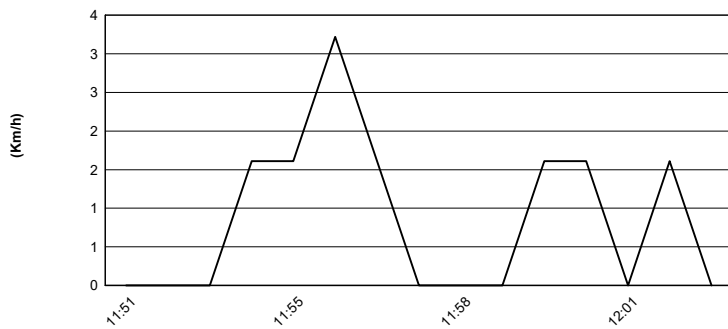

25 A. GIARDELLI (1'34.047)							
Giro	Seg.1	Seg.2	Seg.3	Seg.4	T. Giro	km/h	Local Time
							11:53'38.618

18/09/2021

P = Box In/Out - C = Tempo Invalidato

Vallelunga auto 4.085 m

ACI Racing Weekend Vallelunga, 18-19 Settembre 2021

Porsche Carrera Cup Italia - Meteo Qualifiche 2

Session started 11:51 - Session ended 12:03

Air Temperature

Track Temperature

Air Pressure

Humidity

Wind Speed

Wind Direction